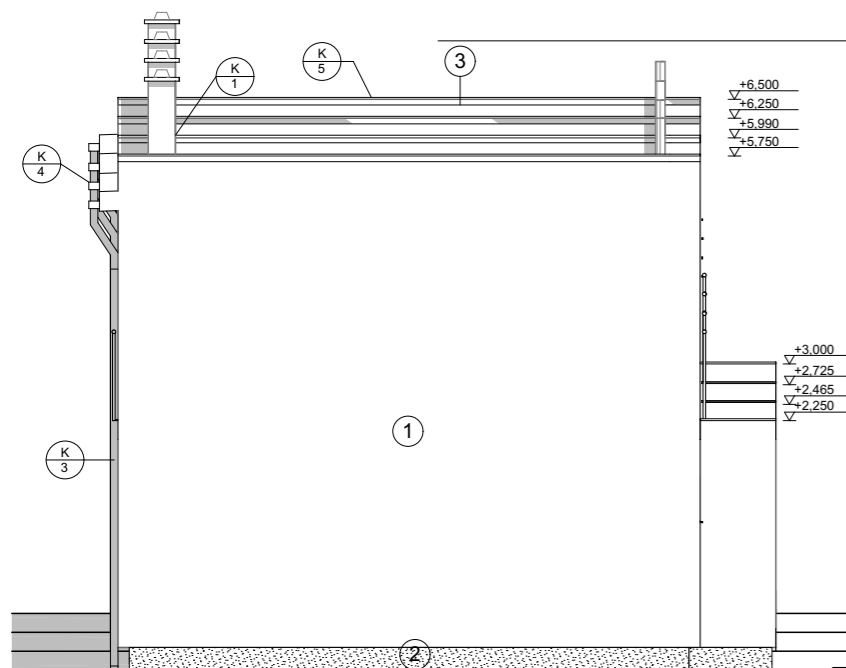

POHLAD ZÁPADNÝ

POHLAD VÝCHODNÝ

POHLAD JUŽNÝ

POHLAD SEVERNÝ

LEGENDA:

- ① FASÁDNA OMIETKA - FARBA BIELA
- ② SOKLOVÁ OMIETKA MARMOLIT - FARBA HNEDÁ
- ③ PLECHOVÁ FALCOVANÁ KRYTINA - FARBA HNEDÁ
- Ⓚ₁ OPLECHOVANIE KOMÍNA Z POPLAST. PLECHOM
- Ⓚ₃ DAŽĎOVÝ ZVOD Z POPLAST. PLECHU ø 100 mm
- Ⓚ₄ DAŽĎOVÝ ŽĽAB Z POPLAST. PLECHU ø 125 mm
- Ⓚ₅ OPLECHOVANIE ATIKY Z POPLAST. PLECHU